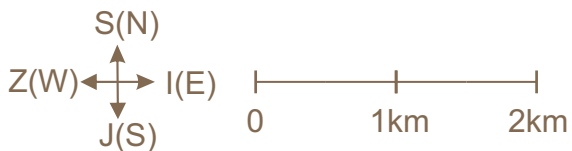

BICIKLISTIČKA STAZA

Biciklom do Lonje (cca 16,5km)

BICYCLE ROUTE

Bike Ride to Lonja (cca 16,5km)

LEGENDA / LEGEND :

- | | | | |
|---|---|---|------------------------------------|
|  | Biciklistička staza
Bicycle route |  | Željeznička pruga
Railway track |
|  | Asfaltna cesta
Asphalt road |  | Naseljeni dio
Populated area |
|  | Makadamska cesta
Macadam/gravel road |  | Šumske površine
Forest area |
|  | Zemljani put
Dirt road |  | Rijeka, potok
River, stream |